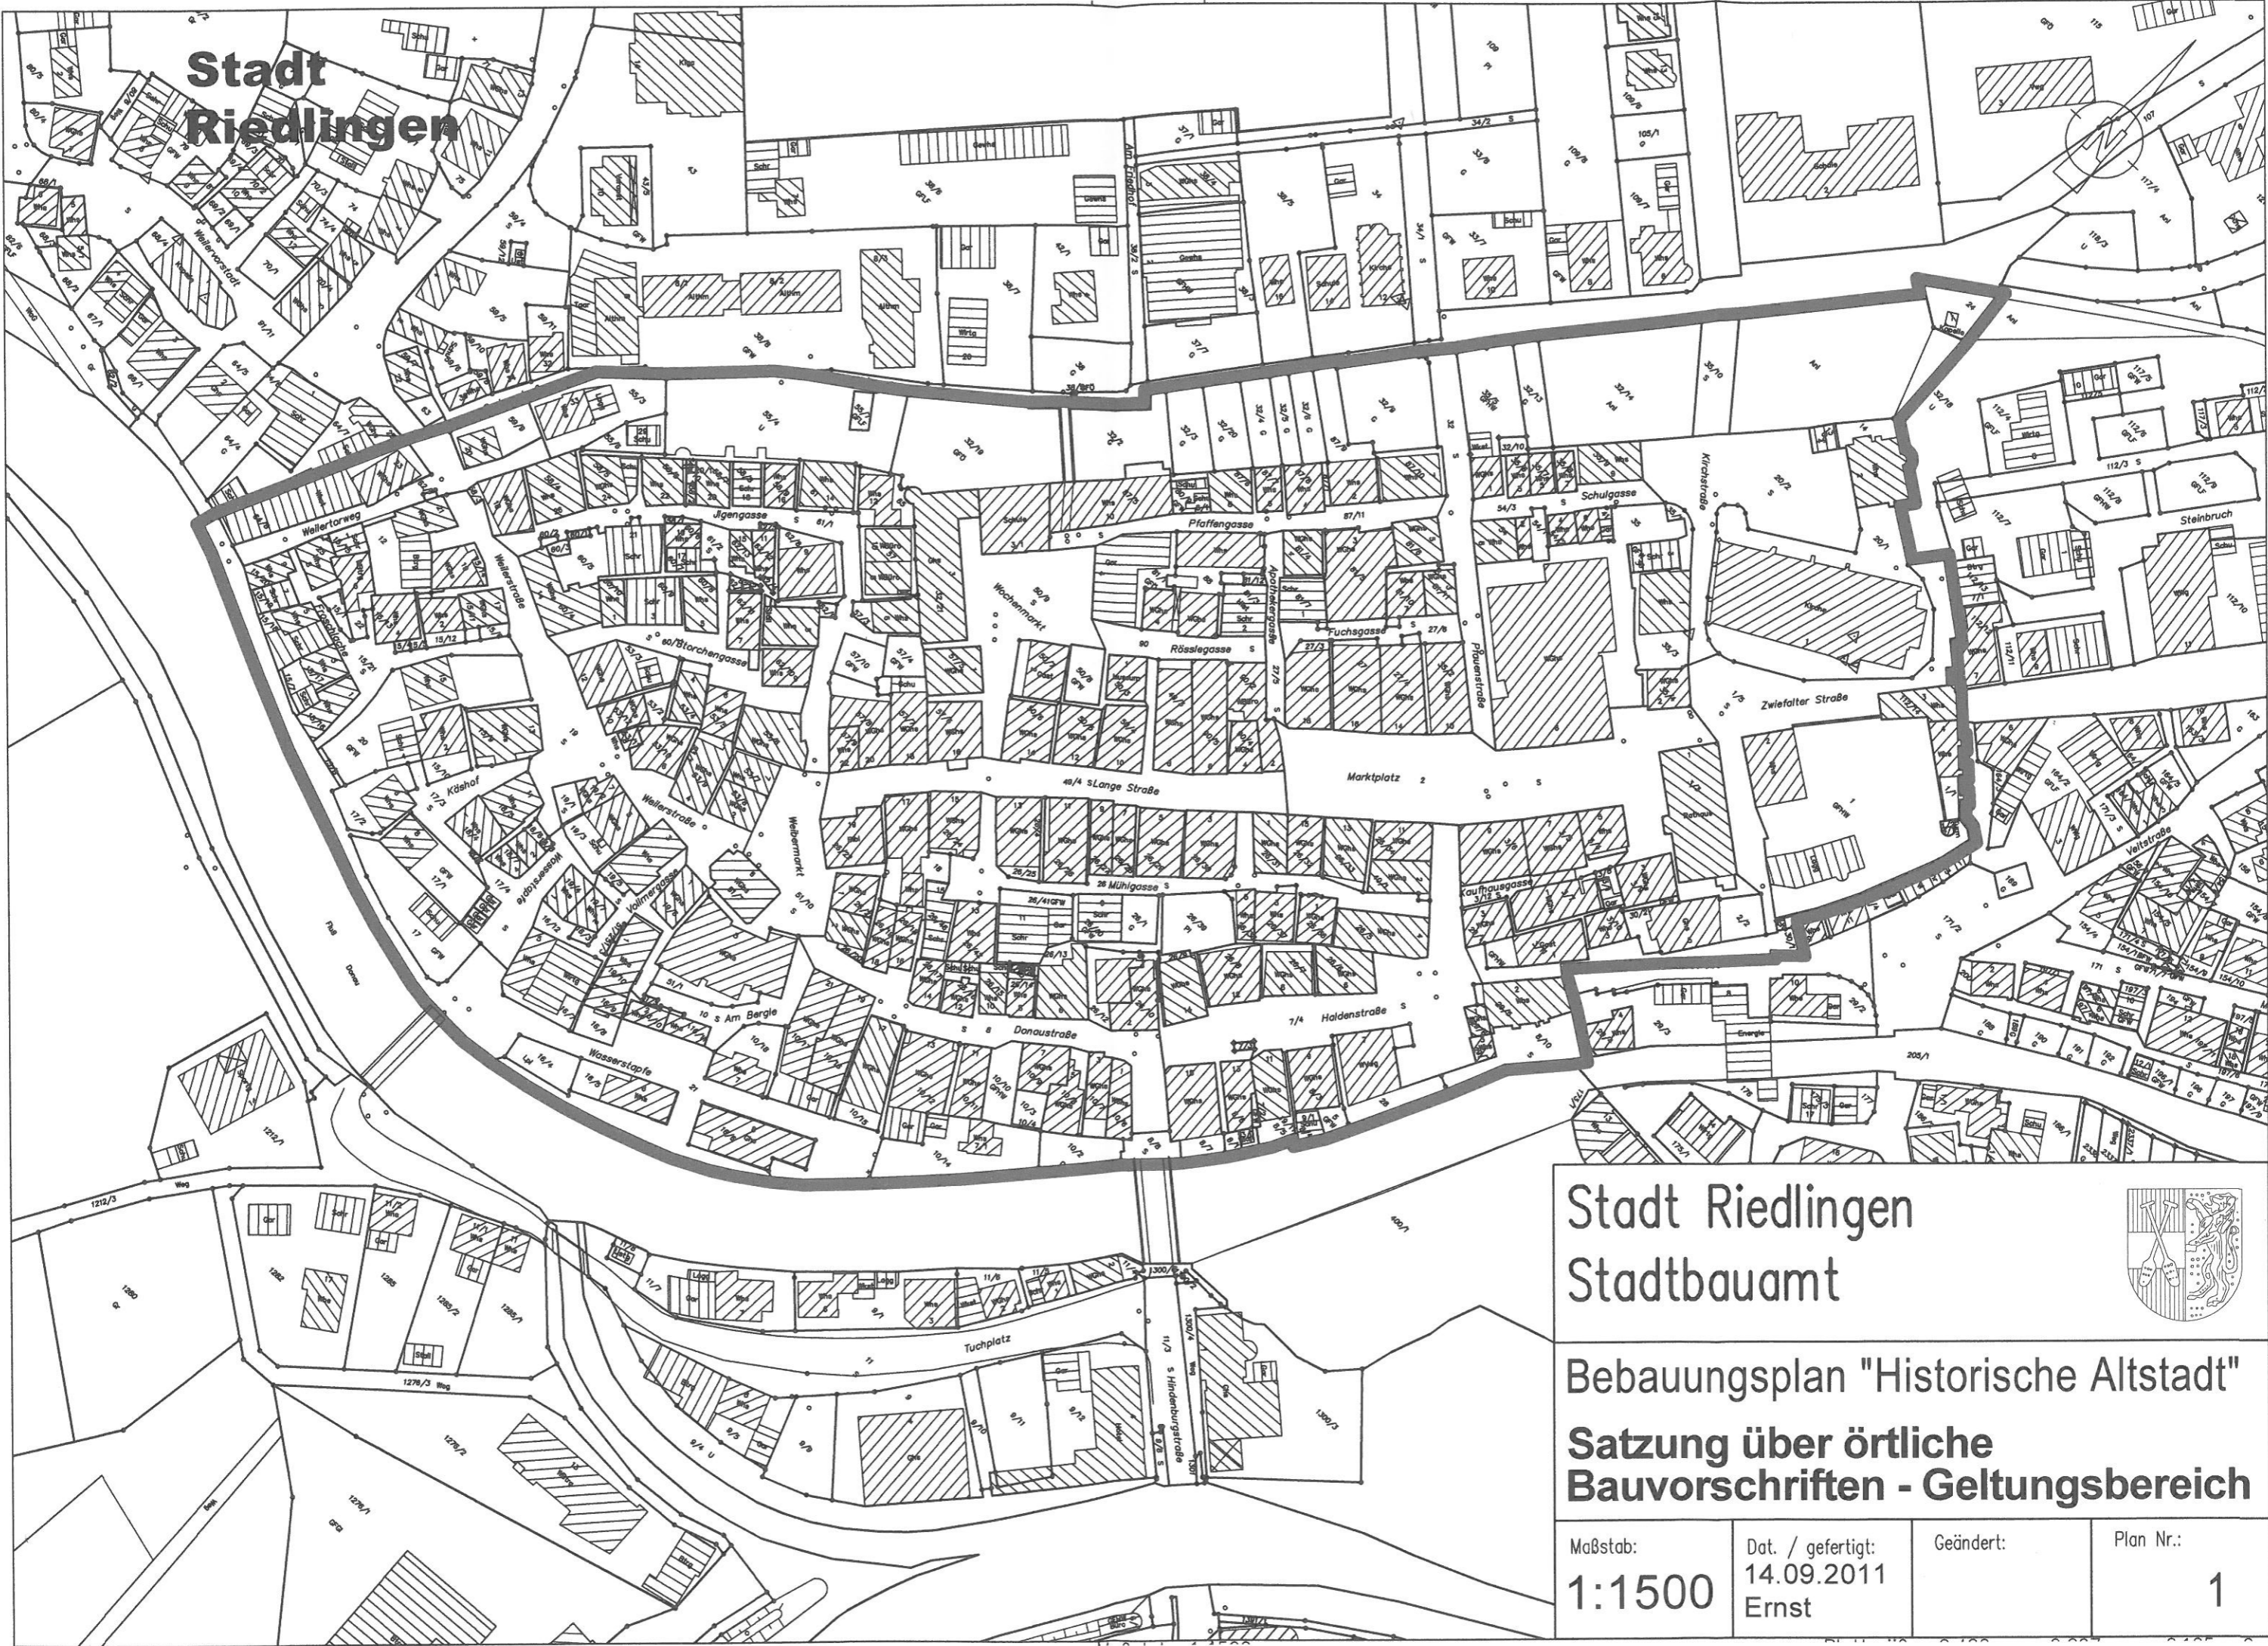

Stadt Riedlingen

Stadt Riedlingen
Stadtbauamt

Bebauungsplan "Historische Altstadt" Satzung über örtliche Bauvorschriften - Geltungsbereich

Maßstab: 1:1500	Dat. / gefertigt: 14.09.2011 Ernst	Geändert:	Plan Nr.: 1
---------------------------	--	-----------	-----------------------